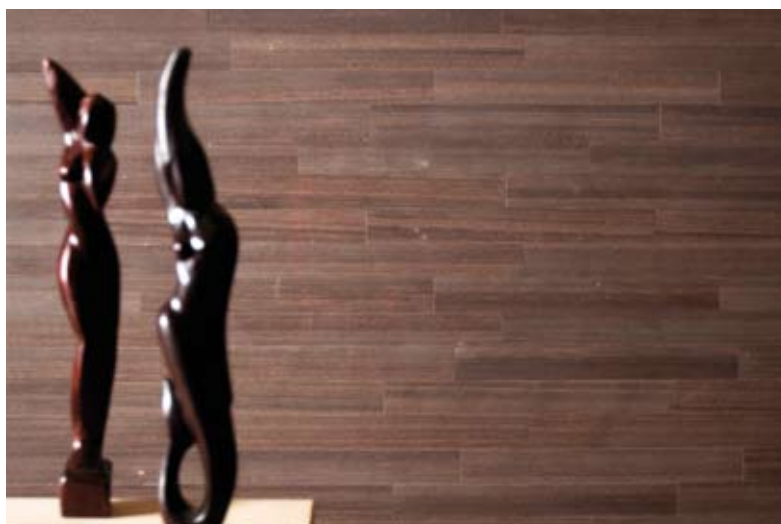

### Beltrami

"De natuur is niet te imiteren, de natuur imiteert zichzelf". Deze uitspraak vormt het idee achter de nieuwe exclusieve lijn Woodstone in het Beltralinea-gamma. Het designteam van Beltrami ging op zoek naar en vond enkele unieke natuursteensoorten met een specifieke houtstructuur. De gelijkenis met parket is gewoonweg verbluffend. Deze strips kunnen zowel als vloer- als wandbekleding aangewend worden en geven elke ruimte een exotisch en 'natuurlijke' uitstraling. Momenteel heeft Beltrami drie natuursteensoorten uit stock leverbaar: Woodstone Wengé, Woodstone Red en Woodstone Imperial. Met Stoneskin komt Beltrami tegemoet aan de wensen van heel wat architecten, die sinds jaar en dag dromen van een natuurgetrouwe afwerking. Het baanbrekende voordeel van dit product is het feit dat de strips geleverd worden in plakketvorm; hierdoor is de plaatsing eenvoudig en betaalbaar. Zoals de naam van deze nieuwe afwerking Stoneskin het letterlijk aangeeft, wordt er met de 'huid van de natuursteen' een bekleding uitgewerkt. De korst- of randplaten worden in fijne reepjes gesneden van ongeveer 1,5 tot 3 cm dik, verzameld in een plakket van formaat 60 x 15 cm en aan elkaar gezet met polyesterhars. Het resultaat is een zeer eenvoudig te plaatsen natuursteenelement dat kan gebruikt worden voor wandbekleding, zowel binnen als buiten. Momenteel is deze uitvoering uit stock leverbaar in 6 verschillende natuursteensoorten: Ardesia Nera, Everest Green, Oriental Basalt, Pierre D'orient, Oyster en Sunrise.